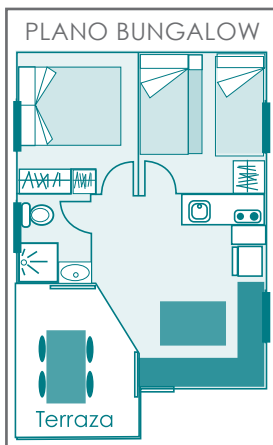

CARACTERÍSTICAS E INVENTARIO MERCURI

- 5 VASOS AGUA
- 5 VASOS PEQUEÑOS
- 5 PLATOS LLANOS
- 5 PLATOS POSTRE
- 5 PLATOS SOPA
- 1 FUENTE SERVIR
- 1 ENSALADERA
- 1 LAVAVERDURAS
- 1 CAFETERA
- 5 CUCHARA MESA
- 5 TENEDOR MESA
- 5 CUCHILLO MESA
- 5 CUCHARAS POSTRE
- 1 CUBERTERO
- 1 ESCURREPLATOS
- 1 CUCHARÓN
- 1 ESPUMADERA
- 1 CUCHARA COCINA
- 1 ABRELATAS
- 1 SACACORCHOS
- 2 CUCHILLO COCINA
- 1 CAZUELA 5 L
- 1 CAZUELA 2,5 L
- 1 CAZO HERVIR
- 1 SARTEN 26 CM
- 1 SARTEN 20 CM
- 1 CUBO FREGAR
- 1 ESCOBA
- 1 RECOGEDOR
- 1 FREGONA
- 8 PERCHAS
- 1 CUBO BASURA
- 1 CENICERO
- 1 MESA+SILLAS TERRAZA

x4 Sí