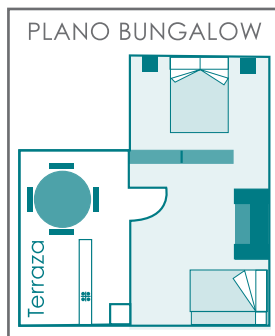

## CARACTERÍSTICAS E INVENTARIO CASCORRO

- 1 CUBO FREGAR
- 1 ESCOBA
- 1 RECOGEDOR
- 1 FREGONA
- 5 PERCHAS
- 1 CUBO BASURA
- 1 CENICERO
- 1 MESA+SILLAS TERRAZA
- 1 NEVERA
- 1 COCINA GAS

x4 Sí

\*INCLÚIDO 1 COCHE EN PARKING

\*\*\*Mascotas permitidas con pago de suplemento. Ver Normativa.

\*DISTRIBUCIÓN CAMAS MODELO CASCORRO

Cama doble de 1,35 x1,90 y litera 80x1.90

(Suplemento: persona extra en sofá cama)